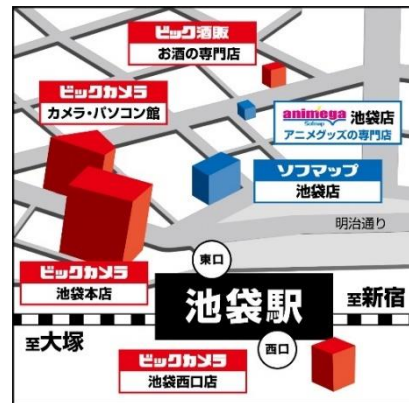

ビックカメラグループニュース

2024年8月2日
株式会社ビックカメラ
株式会社ソフマップ

ソフマップ池袋店 8月8日（木）オープン！！ 池袋東口エリアに買取・リユース専門店が仲間入り ～オープン記念キャンペーンも実施～

この度ビックカメラグループのソフマップ（東京都千代田区、代表取締役社長：中阿地信介）は、買取・リユースの専門店「ソフマップ池袋店」を2024年8月8日（木）にオープンいたします。

「ソフマップ池袋店」のオープンにより、池袋東口エリアではビックカメラグループとして、高額買取によるお得な買い替えや、お客様のニーズに合わせた新品・中古の豊富な品揃えからのご提案が出来るようになります。

■「ソフマップ池袋店」オープン記念キャンペーン

この度のソフマップ池袋店オープンを記念し、2024年8月8日（木）よりビックカメラグループの池袋地区店舗において下記キャンペーンを開催いたします。

対象店舗：ビックカメラ池袋地区3店舗（池袋本店、池袋カメラ・パソコン館、池袋西口店）

ソフマップ池袋店

①池袋地区限定！買取祭り

期間中、ソフマップ池袋店で店頭買取をご利用頂くと、その場で通常買取金額に加え、10%増額いたします。

②5日間限定！豪華賞品が当たるガラポン抽選会

期間中、対象店舗で5,000円（税込）以上お買い物
 いただいたお客様を対象に、ビックカメラグループでご利用頂ける
 ビックカメラギフトカード（10,000円分）や、サンシャイン水族館
 のペアチケットなどが当たる抽選会を実施いたします。

会場：ビックカメラ池袋本店 特設会場

期間：2024年8月8日（木）～12日（月）

内容：対象店舗にて5,000円（税込）以上お買い物いただいた
 お客様を対象にガラポン抽選会を実施
 ※ビックカメラ、ソフマップのレシート合算可
 ※ビックカメラ、ソフマップ両方のレシートをご持参のお客様は
 追加で1回抽選可