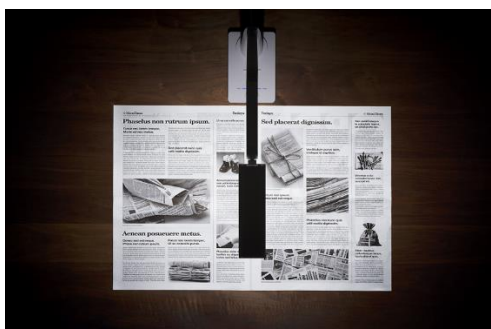

ビックカメラは独自の店舗形態を通して、パーパスとして掲げる「“お客様喜ばせ業”をつなぎ、期待を超える」の実現に向け、「より豊かな生活を提案する、進化し続ける“こだわり”の専門店の集合体」を追求するべく、専門性と先進性の高い商品の開発・ご提案に取り組んでおります。

■ USB ポート付き LED デスクライト（OB-LEAC1000）の特徴

1.6 か所の可動部で細かく調整

スタンドの高さ、セード部分の角度や向きも自由自在。

お好みの位置で使用出来るから、32 型の大型モニターも画面を遮らずに明るく照らせます。

2.明るさ最大 1,000lm 無段階調光機能付き

スライダーを指でなぞるだけの直感的な操作でお好みの明るさに調整が出来ます。

3.JIS 規格照度 AA 形相当で広い範囲を明るく照らす

半径約 50 cmの広範囲を明るく照らせるので、見開きの新聞紙も机の上でしっかり照らせます。

4. USB ポート (Type-A,Type-C) とスマホスタンド付き

背面に Type-A と Type-C 各 1 ポート(出力合計 3.0A)がついているので、コンセントが埋まっていたり、近くにアダプターがなくても USB ケーブルを繋ぐだけでスマホなどの機器の充電が出来ます。

向きを変えられるスマホスタンド付きなので、どんな向きで設置してもスマホを正面に向けられます。

5.太陽光に近い自然な色合いを表現

太陽光に近い高演色の光で自然に照らすことで、目の負担を軽減します。※演色性 Ra90 以上

6.自動調光モード付き

好みの明るさに調光後、自動調光ボタンをタッチすると周囲の明るさ変化に応じて明るさを-20%から+30%の範囲で自動で調整します。

■「ORIGINAL BASIC」とは

「安心の品質をよりお求めやすく。」をコンセプトに、乾電池などの日用品から、トースターや炊飯器などの生活家電まで。暮らしに欠かせない必需品を中心に、お求めやすい価格で取り揃えているビックカメラグループのオリジナルブランドです。